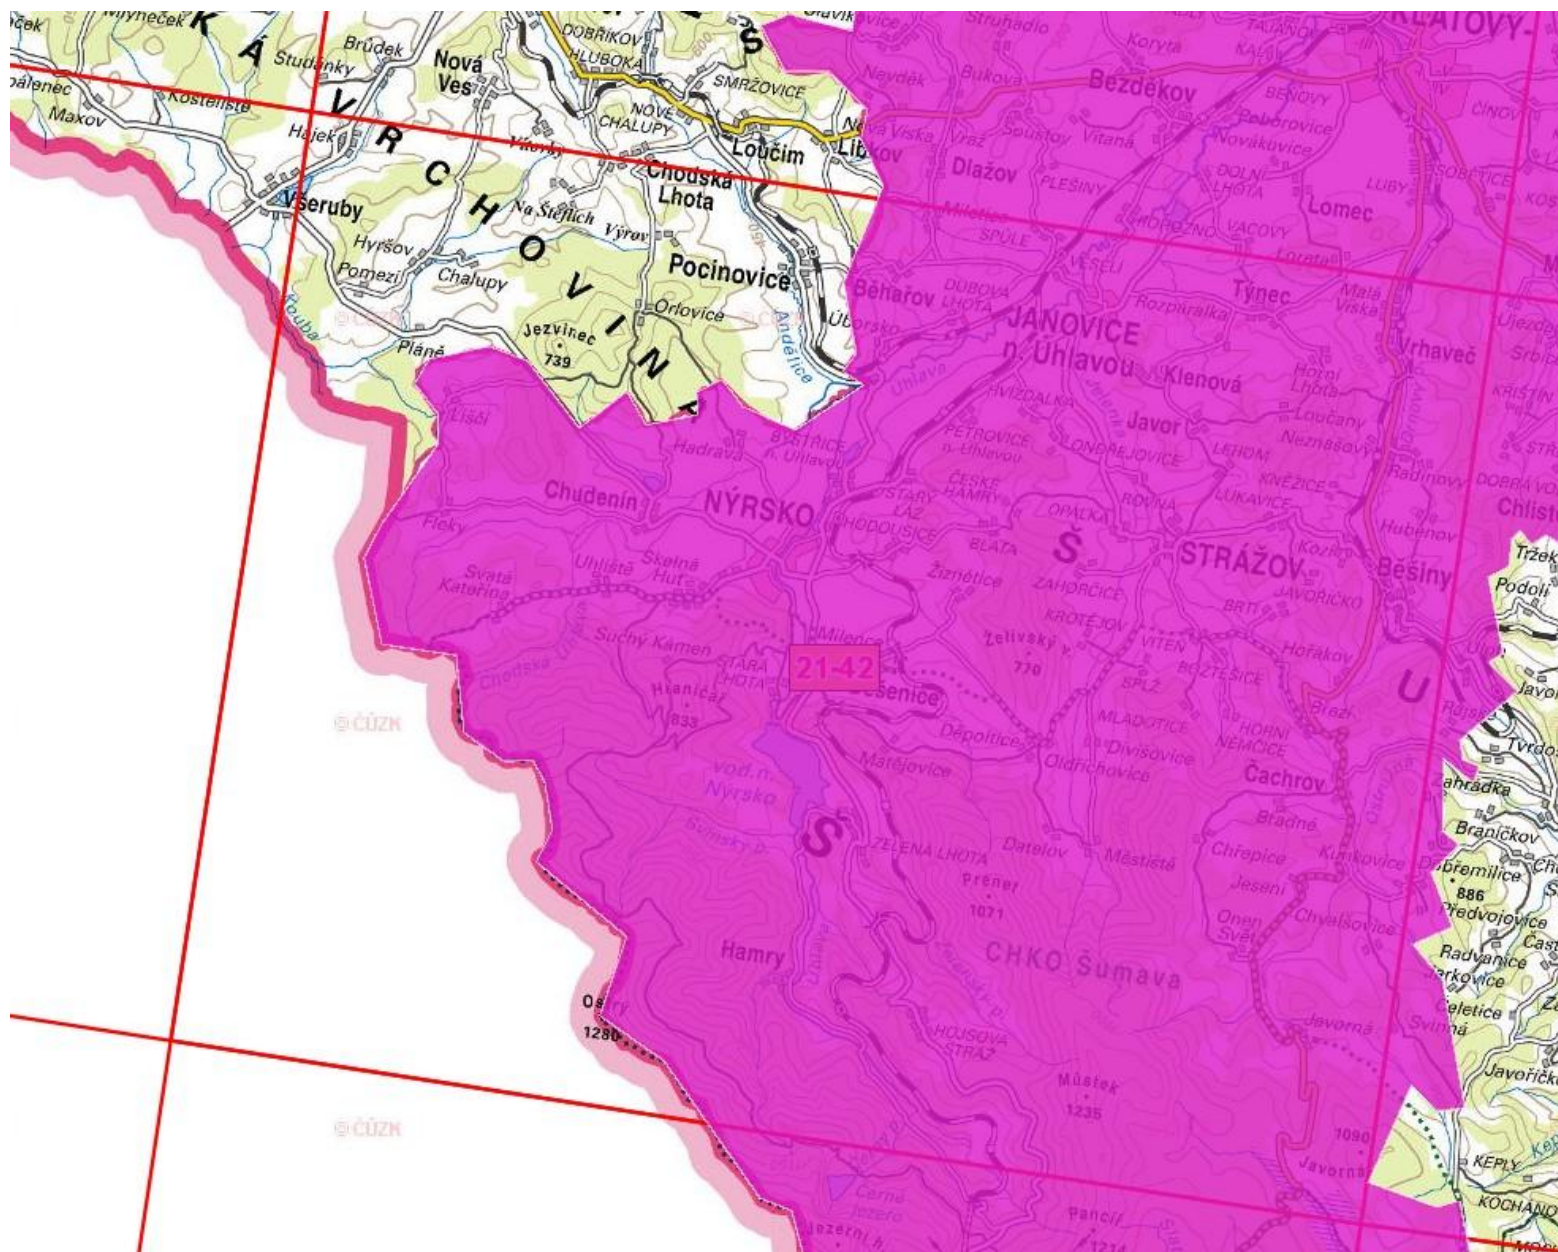

Příloha 1: Vyznačené území aktualizace ZABAGED® ZM 21 – 42